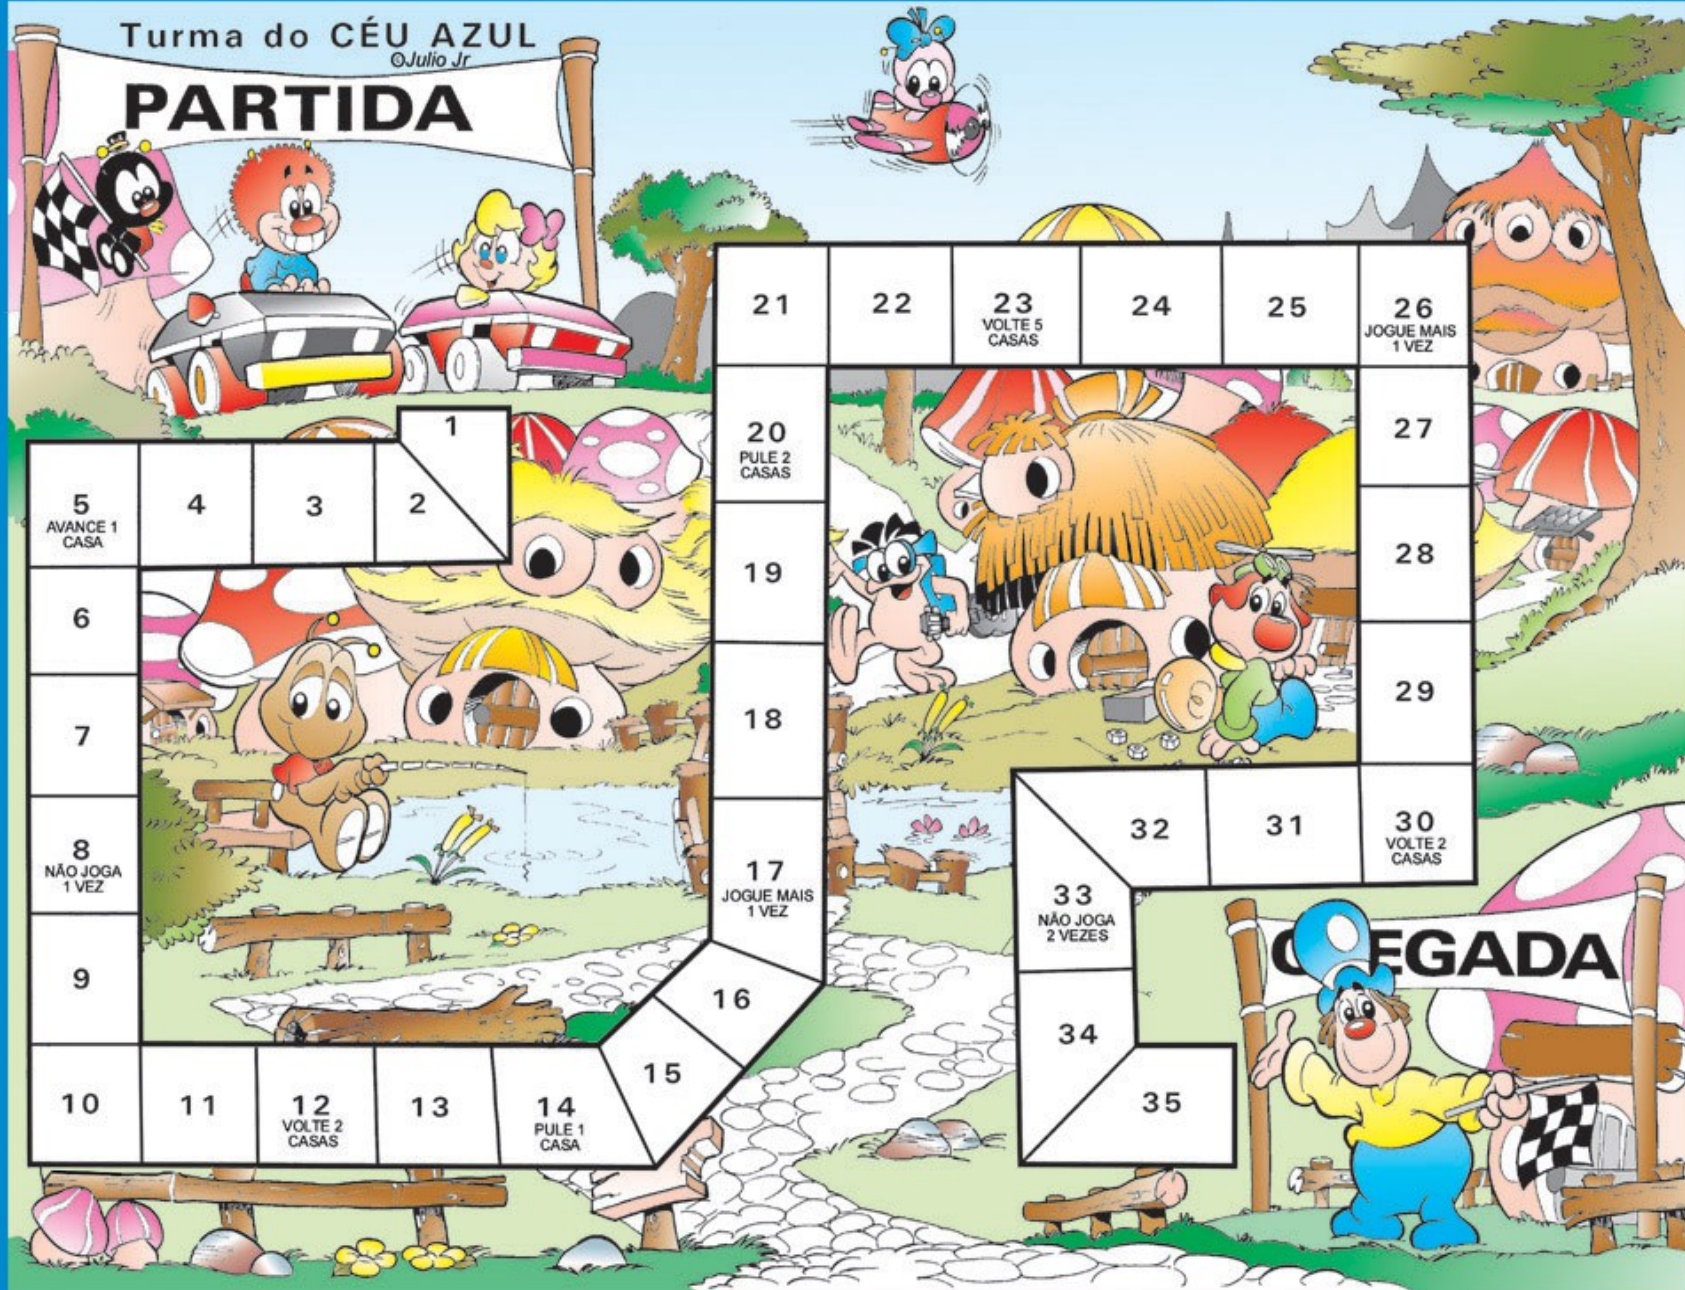

Turma do CÉU AZUL
©Julio Jr

PARTIDA

Dentuço

Leléia

Bizu

Migo

JOGUE O DADO E SIGA AS INSTRUÇÕES DAS CASAS QUE CAIR. GANHA QUEM CHEGAR PRIMEIRO AO FINAL.